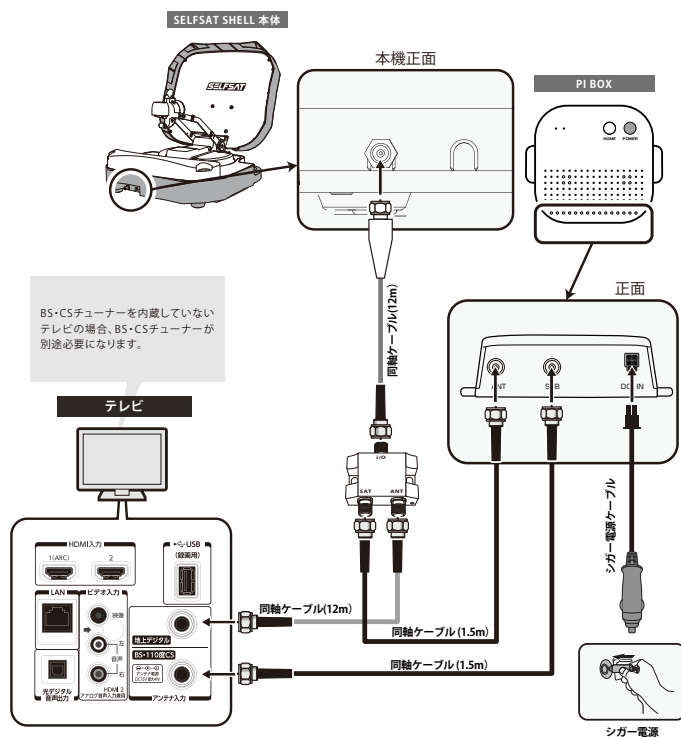

# 旅先でもBSデジタル、BS110° CS、地上デジタル放送が楽しめる！手軽に移動、簡単設置のポータブルアンテナ

「SELSAT SHELL」は、従来のアンテナを独自の技術で小型軽量化し、持ち運びも便利になりました。

設置・設定は不要で、宿泊地に着いたら取り出してテレビと配線するだけ。シガー電源からの電源供給でアンテナとモーターが動作し、アンテナは衛星の方向を検出し、モーターで自動的に仰角と方位角を調整します。

繋ぐだけで簡単にBS/110°CS放送を楽しむことができます。さらに、地デジ用のアンテナも内蔵しており、これ1台で様々なコンテンツが楽しめます。

耐久性が強化された金属や樹脂外的損傷や悪天候に強い

## 本体接続図

ボタン一つでスタート。  
スピーディーに受信キャッチ

POWERボタン押すだけで起動開始、約10秒後にはBSデジタル、BS110°CS、地上デジタル放送を楽しめます。

型番		SELSAT SHELL
BS/110°CS デジタル	型式	J07S
	入力周波数	11.7~12.75 GHz
	ローカル周波数	10.678 GHz
	受信チャンネル	BS/110°CSデジタル
	受信偏波	右旋円偏波
	利得	33.7 dBi
	追尾角度(仰角/方位角)	5°~90°/360°
	衛星追尾時間	180秒(最大)
地上 デジタル	型式	地上デジタルテレビ放送用無指向性アンテナ
	入力周波数	470~770 MHz
	受信チャンネル	UHF 13ch~62ch
	利得	20 dBi (@477 MHz)
アンテナ本体	インピーダンス	75Ω
	寸法	456 x 463 x 202 mm
	重量	約7 kg
	同軸ケーブル(F型コネクタ)	1X 衛星放送 (シグナル混合器を使用して衛星/地上波分配可能)
	動作温度	-30℃~60℃